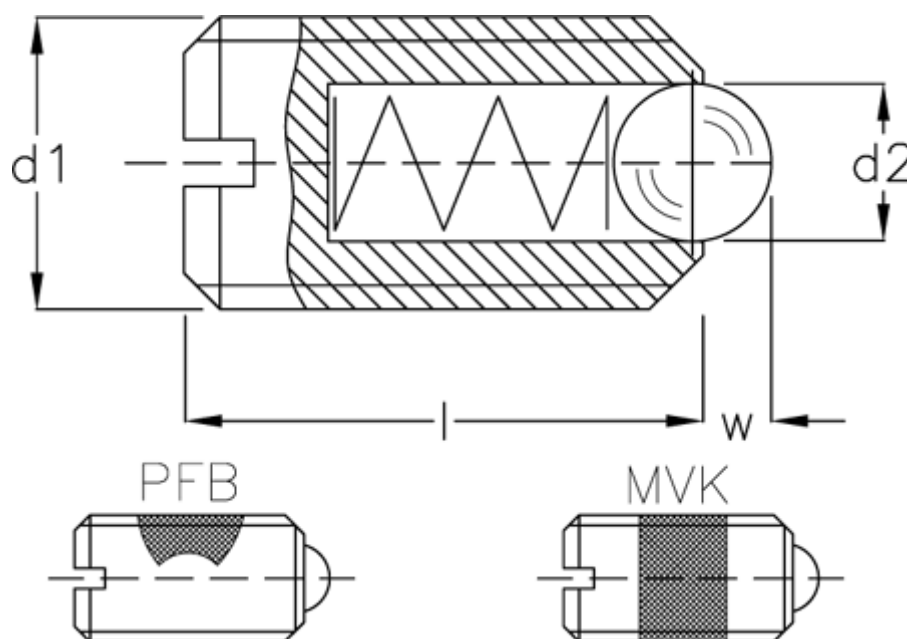

Varenummer: 20819512A  
Beskrivelse: E+G fjedrende trykstykke  
GN 615-M12-KS

## Mål

$d1$	= M12
$d2$	= 8.0
Fjedertryk N bund	= 110.0
Fjedertryk N top	= 61
Længde l	= 22
W	= 2.5